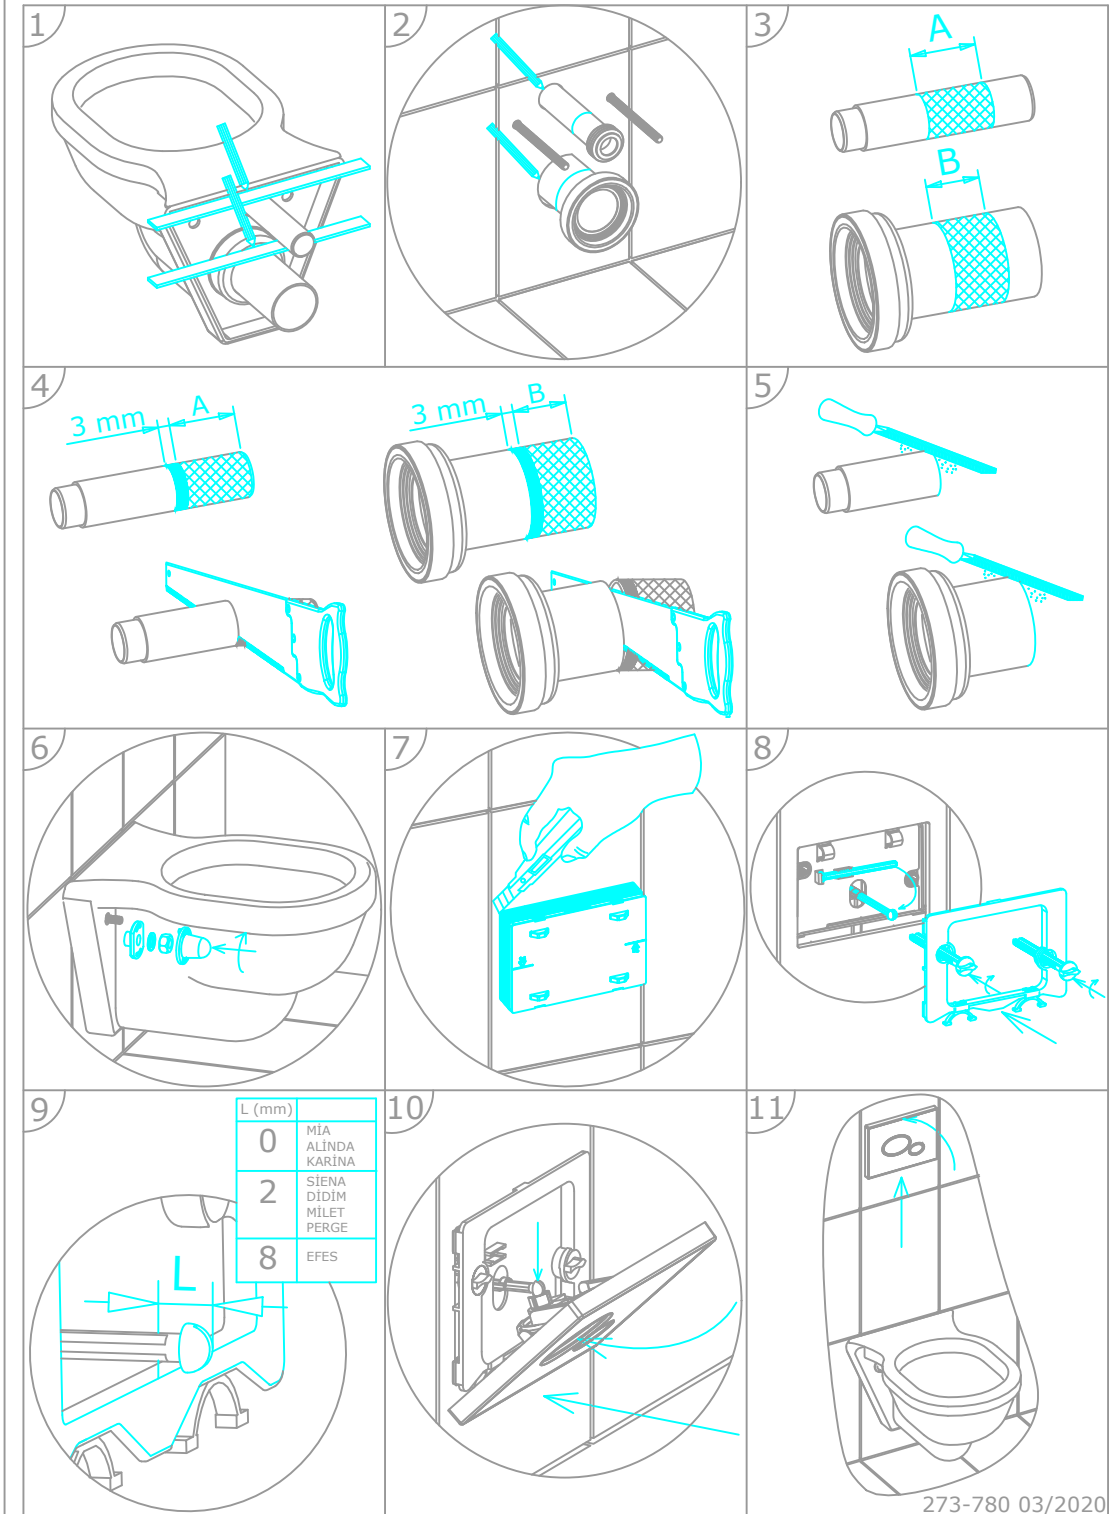

EFES
STOPLU
INTERRUPTIBLE

BÜYÜK KUMANDA PANELLERİ / LARGE FLUSH PLATES

PRESTİJ
STOPLU
INTERRUPTIBLE

FONTANA
STOPLU
INTERRUPTIBLE

İKİ KADEMELİ
DUAL FLUSH

Visam, ürünlerinde ileriye dönük çalışmaları nedeniyle renk, şekil ve benzeri değişiklikler yapma hakkını saklı tutar.