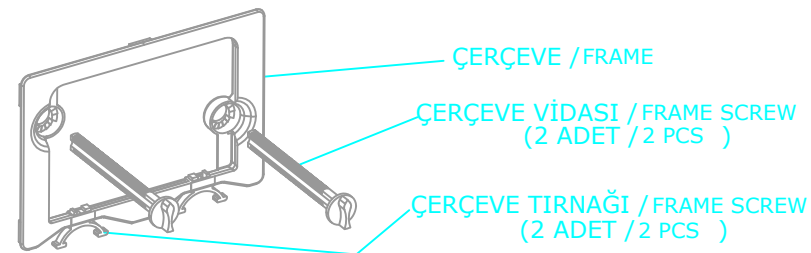

EFES
STOPLU
INTERRUPTIBLE

BÜYÜK KUMANDA PANELLERİ / LARGE FLUSH PLATES

PRESTİJ
STOPLU
INTERRUPTIBLE

FONTANA
STOPLU
INTERRUPTIBLE

İKİ KADEMELİ
DUAL FLUSH

Visam, ürünlerinde ileriye dönük çalışmaları nedeniyle renk, şekil ve benzeri değişiklikler yapma hakkını saklı tutar.